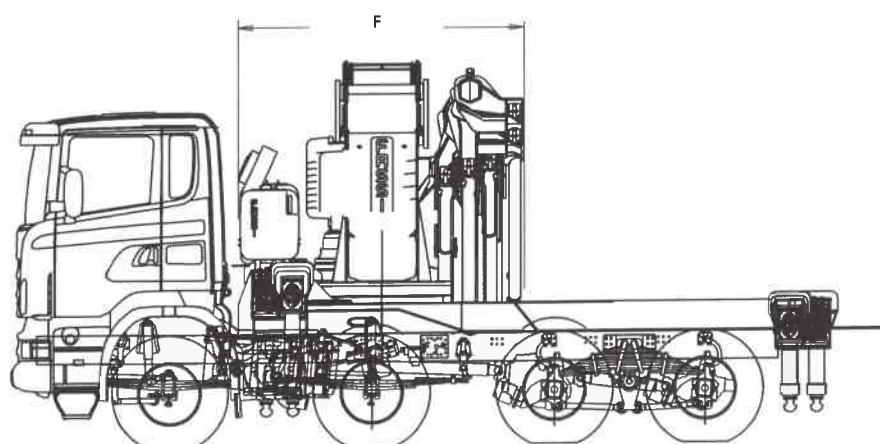

F1650RA xhe-dynamic

L SERIE

L616	1450 kg	L816	1500 kg
RL	36 kg	RL	36 kg
SL	25 kg	SL	25 kg
TL	15 kg	TL	15 kg

F	
.24	2570
.26	2570
.28	2745