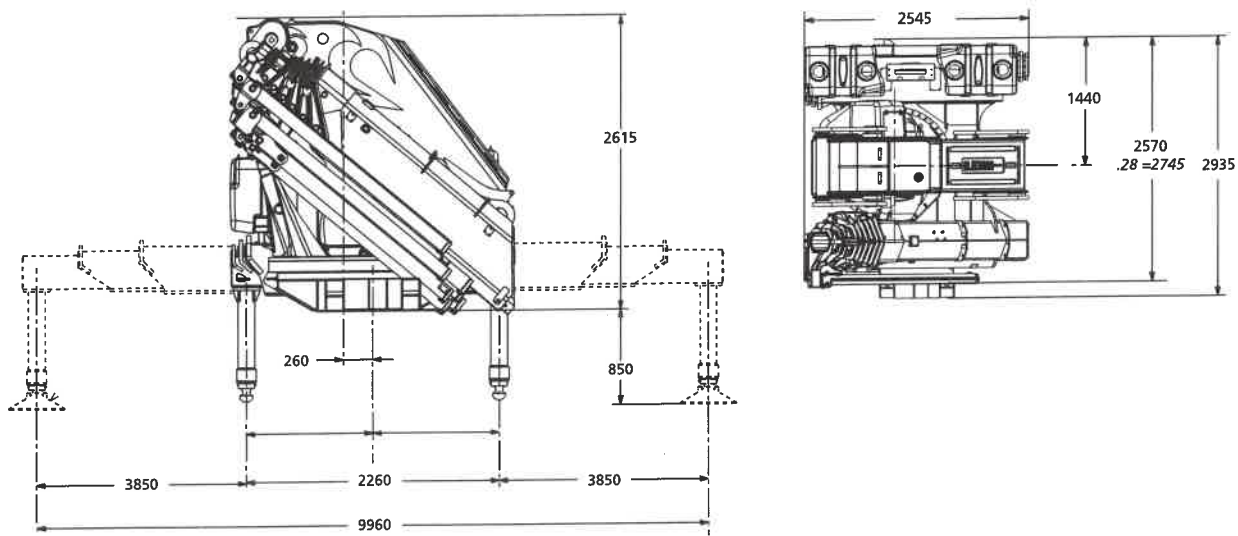

F1650RA xhe-dynamic

L SERIE

L616	1450 kg	L816	1500 kg
RL	36 kg	RL	36 kg
SL	25 kg	SL	25 kg
TL	15 kg	TL	15 kg

F	
.24	2570
.26	2570
.28	2745