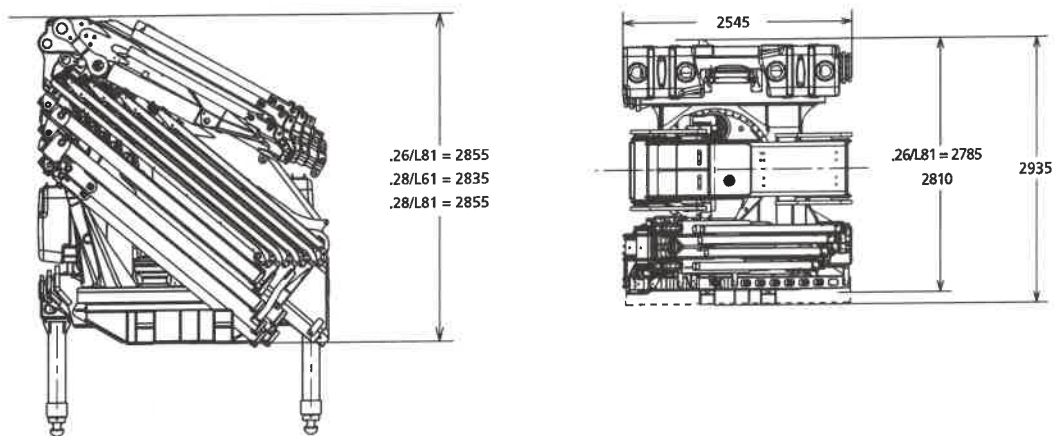

F1650RA xhe-dynamic

L SERIE

L616	1450 kg	L816	1500 kg
RL	36 kg	RL	36 kg
SL	25 kg	SL	25 kg
TL	15 kg	TL	15 kg

F	
.24	2570
.26	2570
.28	2745