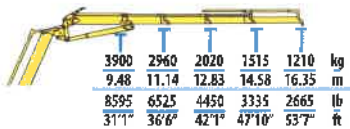

6S+JIB 4S LIGHT

6S+JIB 4S HEAVY DUTY

6S+JIB 6S LIGHT

6S+JIB 6S HEAVY DUTY

8S+JIB 4S

8S+JIB 6S

MODEL							
	tcm	(°)	mm	mm	mm	mm	t
6S+JIB 4S LIGHT	71,68	580	2670	2500	1990	8710	26-32
6S+JIB 4S HD	71,68	580	2670	2500	1990	8710	26-32
6S+JIB 6S LIGHT	71,68	580	2670	2500	1990	8710	26-32
6S+JIB 6S HD	71,68	580	2670	2500	1990	8710	26-32
8S+JIB 4S	70,43	580	2670	2500	1990	8710	26-32
8S+JIB 6S	70,43	580	2670	2500	1990	8710	26-32

MODEL							
	lb*ft	(°)	in	in	in	in	lb
6S+JIB 4S LIGHT	518640	580	105	98	78	343	57300 76500
6S+JIB 4S HD	518640	580	105	98	78	343	57300 76500
6S+JIB 6S LIGHT	518640	580	105	98	78	343	57300 76500
6S+JIB 6S HD	518640	580	105	98	78	343	57300 76500
8S+JIB 4S	509600	580	105	98	78	343	57300 76800
8S+JIB 6S	509600	580	105	98	78	343	57300 76800