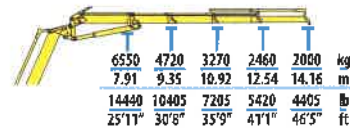

6S+JIB 4S HEAVY DUTY