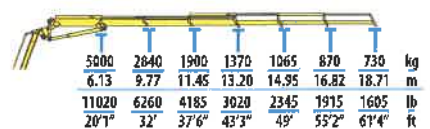

6S+JIB 6S LIGHT