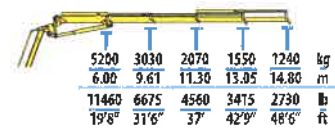

6S+JIB 4S LIGHT