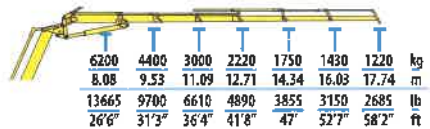

6S+JIB 6S HEAVY DUTY