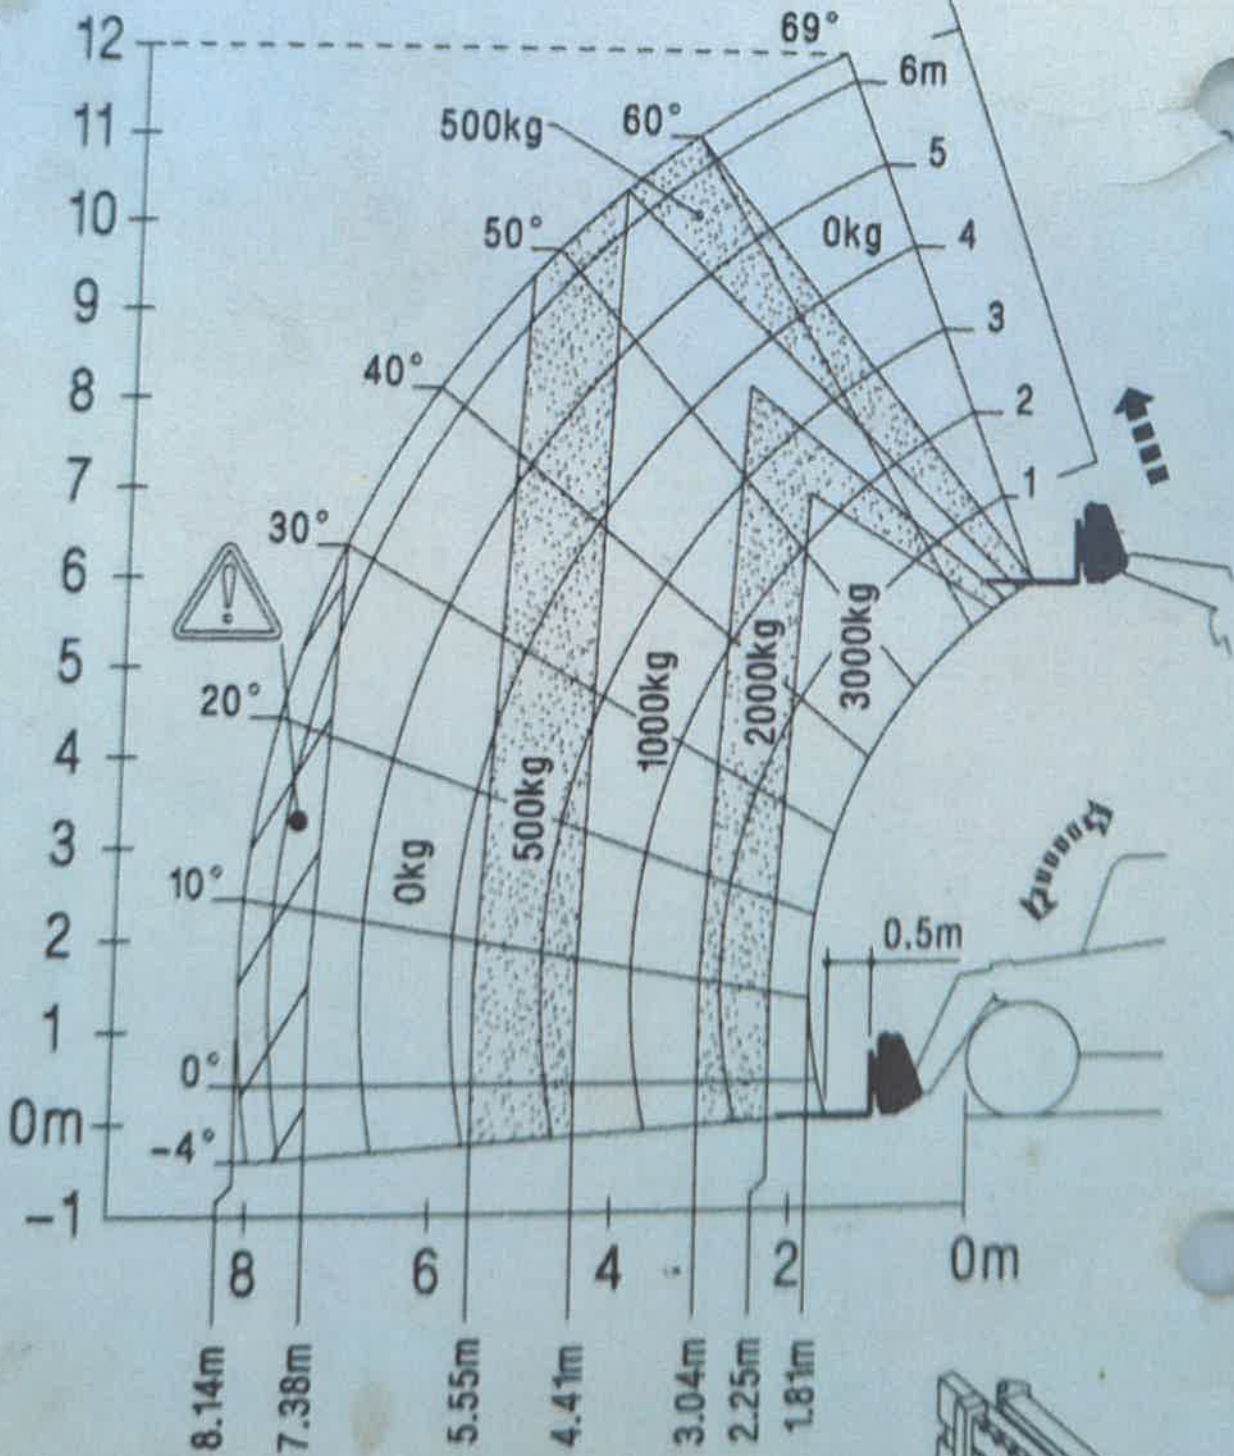

22

OPASNOST OD
VOZILA UNUTARNJEJ
TRANSPORTA

ZABRANJENO SE
ZADRŽAVATI U
RADNOM DJELOKRUGU
STROJA

LOXAM

LOXAM

JCB

535¹²⁵

BOOM EXTENSION INDICATOR

545/40800

JCB

535₁₂₅

BOOM EXTENSION INDICATOR

545/40800

817/19438