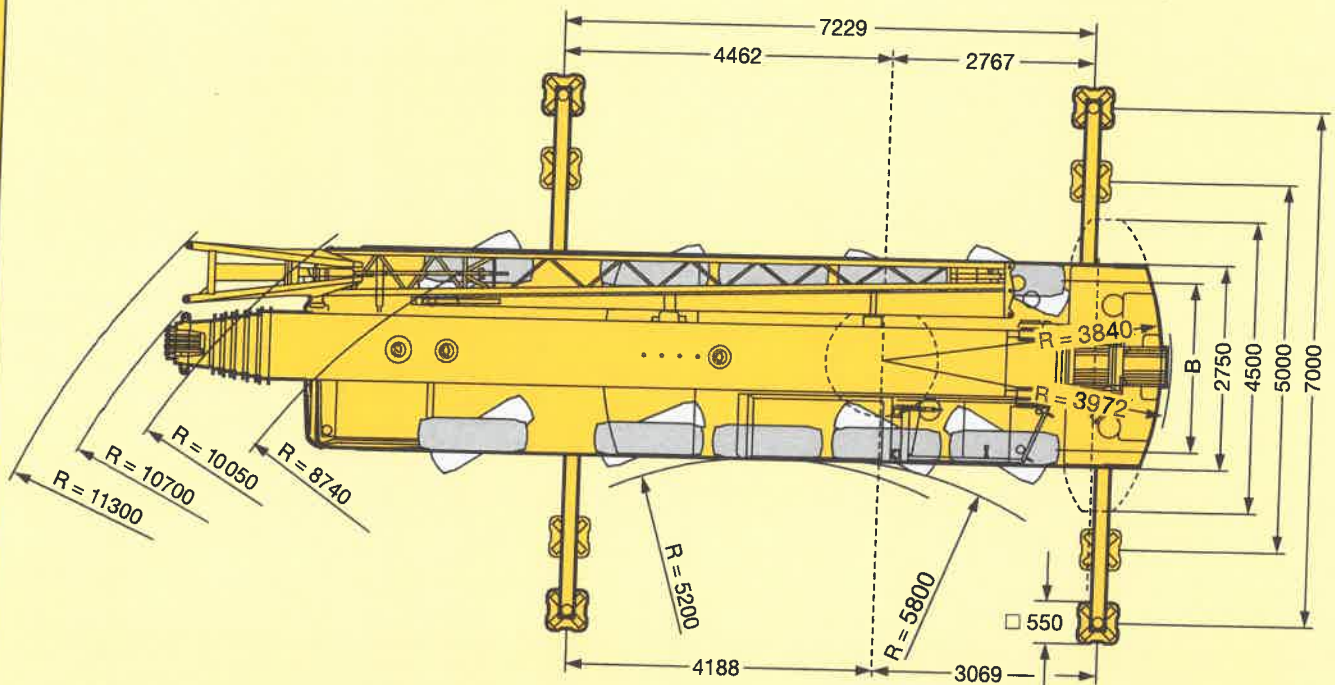

Die Maße. Dimensions. Encombrement.

LTM 1100/2

	Maße / Dimensions / Encombrement mm												
	A	A 100 mm*	B	C	D	E	F	G	H	α	β	β_1	
14.00 R 25	3945	3845	2350	1890	2085	3090	3655	380	295	23°	23°	16°	
16.00 R 25	3995	3895	2310	1940	2035	3130	3705	430	345	25°	25°	18°	

* abgesenkt / lowered / abaissé

Hubhöhen Lifting heights Hauteurs de levage

S1197

Die Hubhöhen. Lifting heights. Hauteurs de levage.

LTM 1100/2

Klappspitze.
Folding jib.
Fléchette pliante.