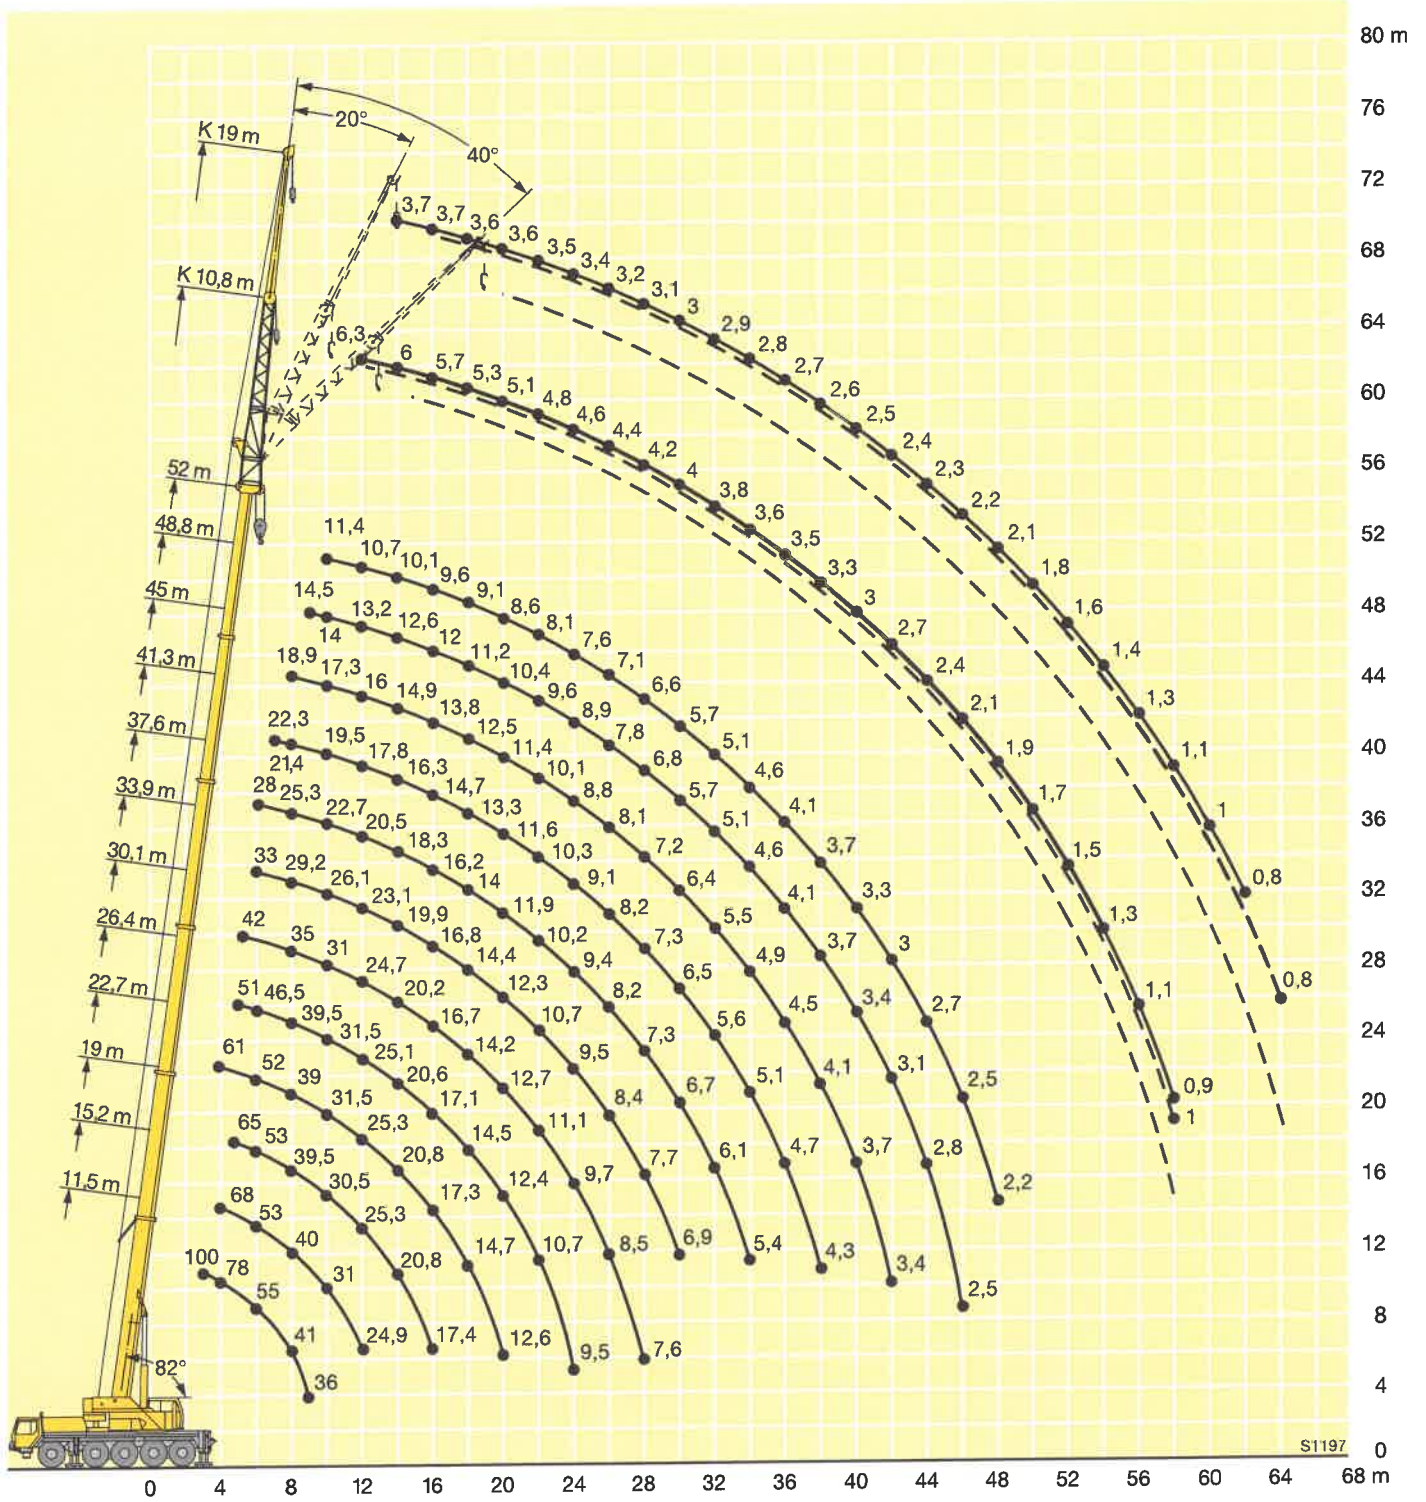

Die Maße. Dimensions. Encombrement.

LTM 1100/2

	Maße / Dimensions / Encombrement mm												
	A	A 100 mm*	B	C	D	E	F	G	H	α	β	β_1	
14.00 R 25	3945	3845	2350	1890	2085	3090	3655	380	295	23°	23°	16°	
16.00 R 25	3995	3895	2310	1940	2035	3130	3705	430	345	25°	25°	18°	

* abgesenkt / lowered / abaissé

Hubhöhen Lifting heights Hauteurs de levage

S1197

Die Hubhöhen. Lifting heights. Hauteurs de levage.

LTM 1100/2

Klappspitze.
Folding jib.
Fléchette pliante.