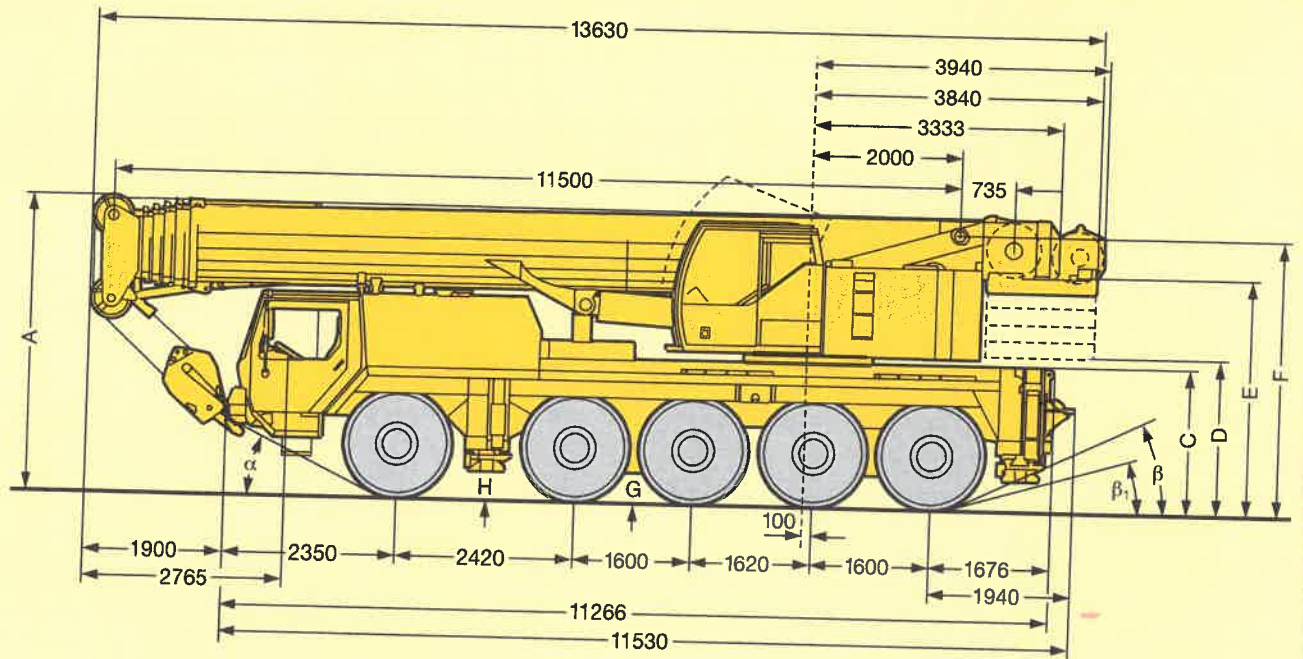

Die Maße. Dimensions. Encombrement.

LTM 1100/2

	Maße / Dimensions / Encombrement mm												
	A	A 100 mm*	B	C	D	E	F	G	H	α	β	β_1	
14.00 R 25	3945	3845	2350	1890	2085	3090	3655	380	295	23°	23°	16°	
16.00 R 25	3995	3895	2310	1940	2035	3130	3705	430	345	25°	25°	18°	

* abgesenkt / lowered / abaissé

Hubhöhen Lifting heights Hauteurs de levage

S1197

Die Hubhöhen. Lifting heights. Hauteurs de levage.

LTM 1100/2

Klappspitze.
Folding jib.
Fléchette pliante.