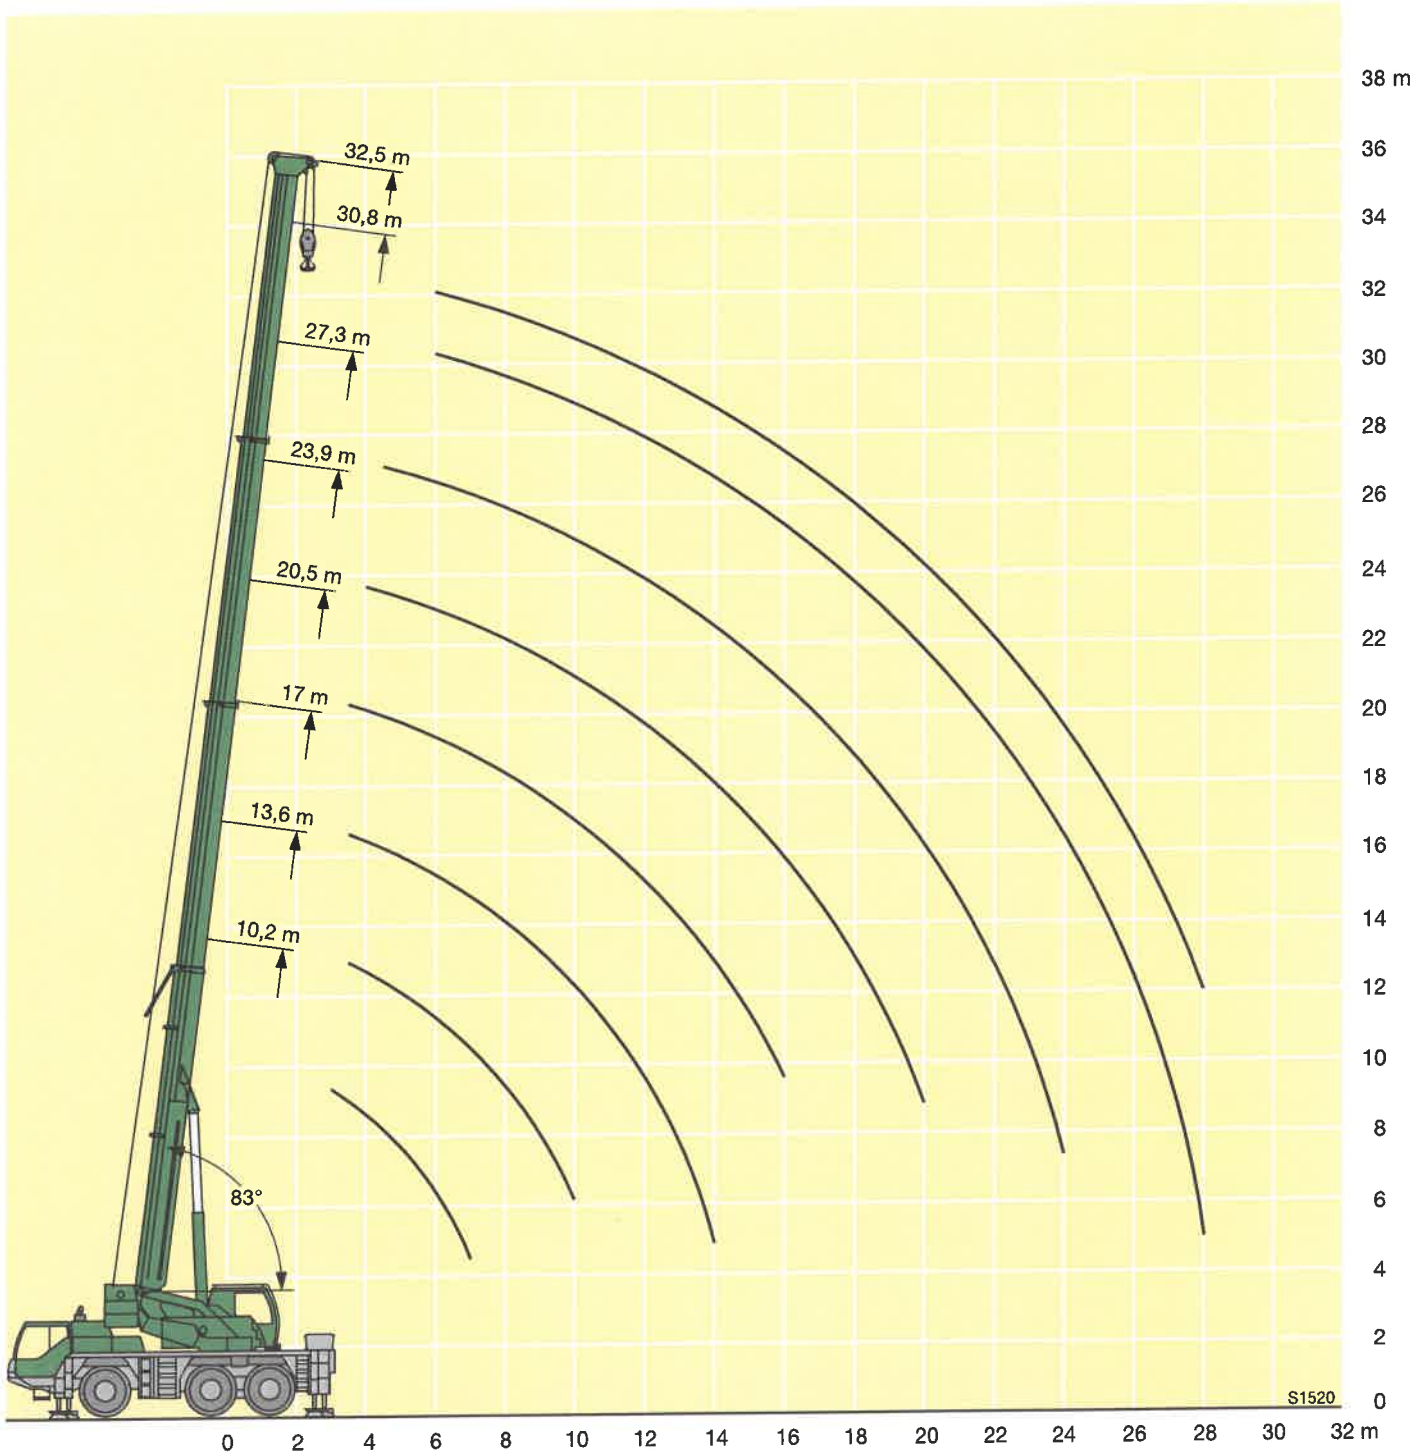

Maße Dimensions Encombrement

S1519

R_1 = Allradlenkung / All-wheel steering / Direction toutes roues

Tire	Maße / Dimensions / Encombrement mm												
	A	A	B	C	D	E	F	G	α	α_1	β	β_1	
16.00 R 25	3750	3650	2231	2680	2360	2870	460	420	21°	15°	21°	15°	
20.5 R 25	3750	3650	2273	2820	2360	2870	460	420	21°	15°	21°	15°	

* abgesenkt / lowered / abaissé

Hubhöhen
Lifting heights
Hauteurs de levage

Hubhöhen
Lifting heights
Hauteurs de levage