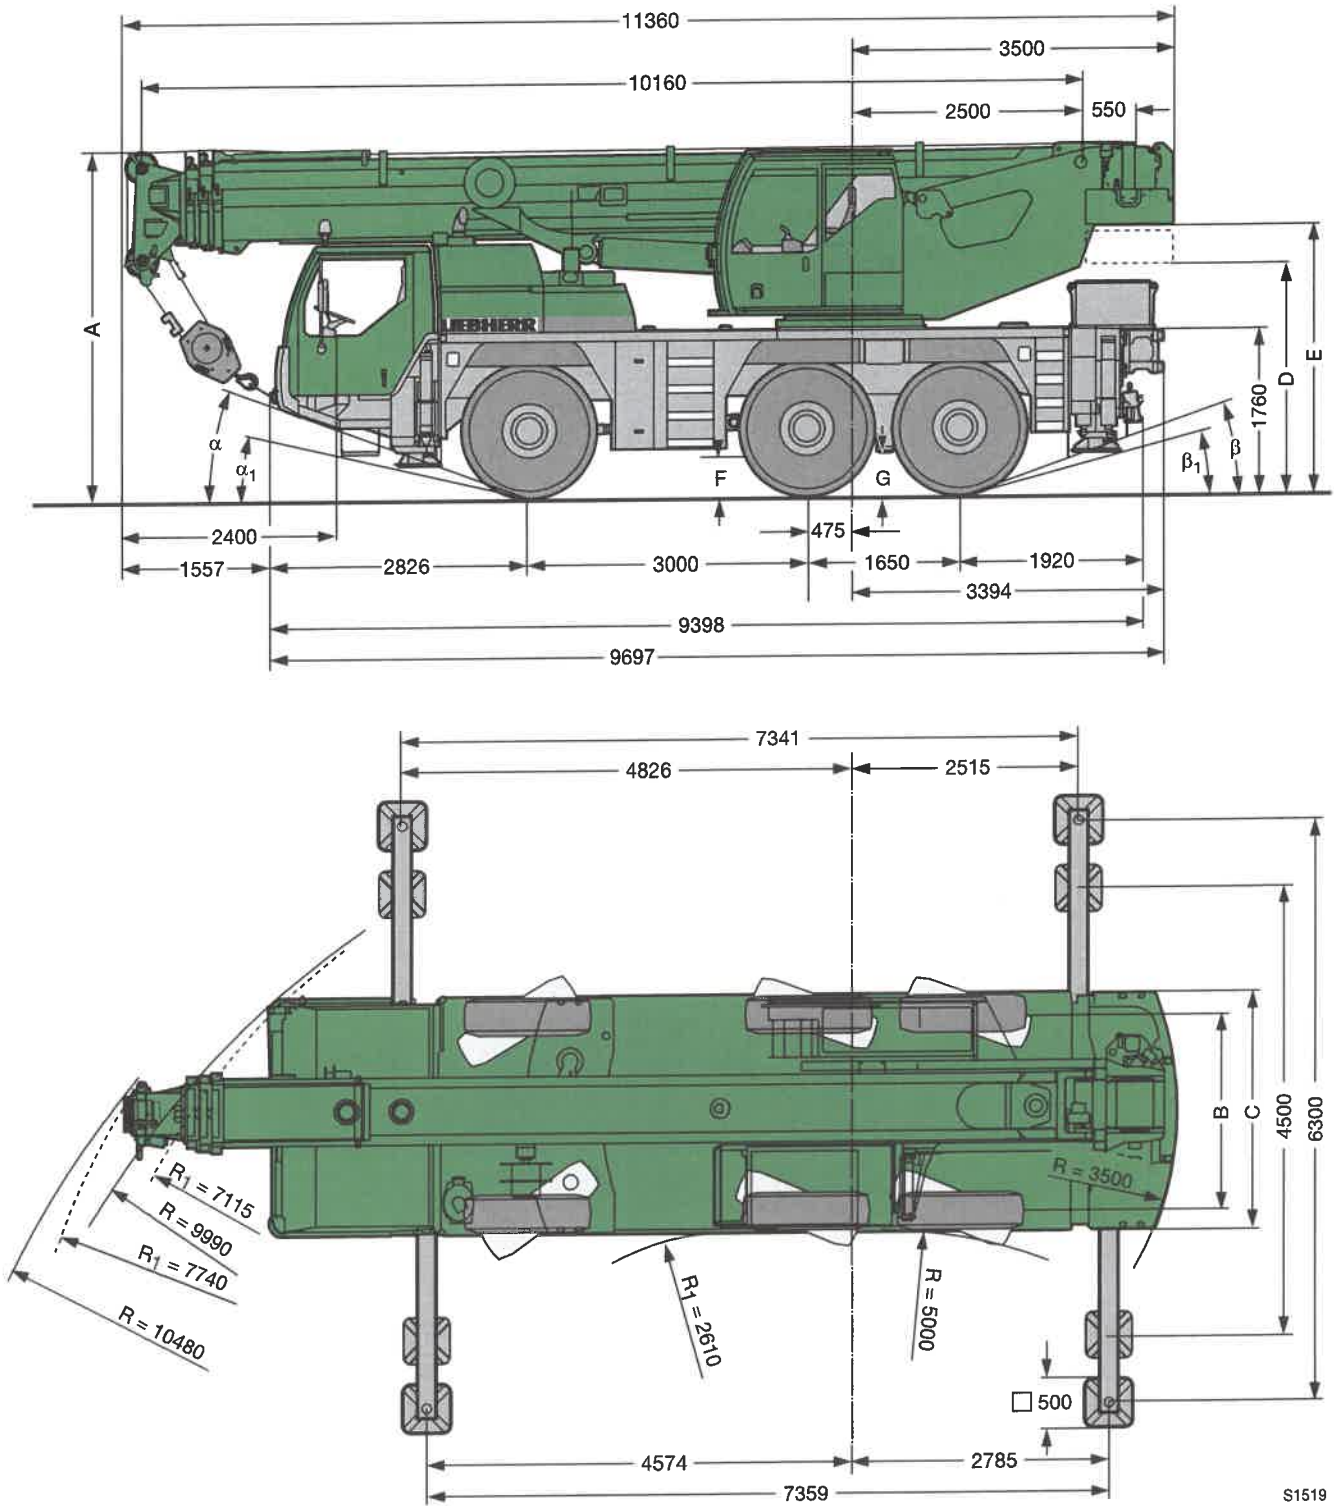

Maße Dimensions Encombrement

S1519

R_1 = Allradlenkung / All-wheel steering / Direction toutes roues

Tire	Maße / Dimensions / Encombrement mm												
	A	A	B	C	D	E	F	G	α	α_1	β	β_1	
16.00 R 25	3750	3650	2231	2680	2360	2870	460	420	21°	15°	21°	15°	
20.5 R 25	3750	3650	2273	2820	2360	2870	460	420	21°	15°	21°	15°	

* abgesenkt / lowered / abaissé

Hubhöhen
Lifting heights
Hauteurs de levage

Hubhöhen
Lifting heights
Hauteurs de levage